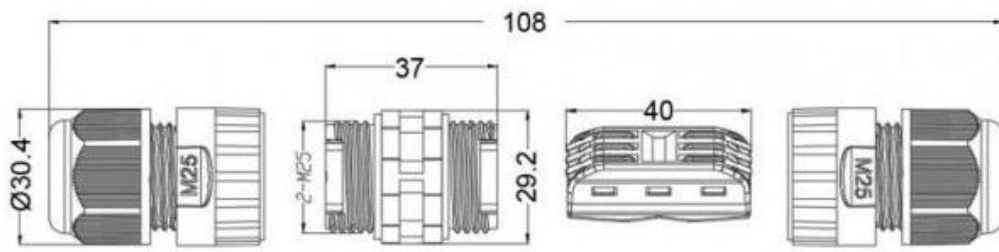

Weitere Produktinfos