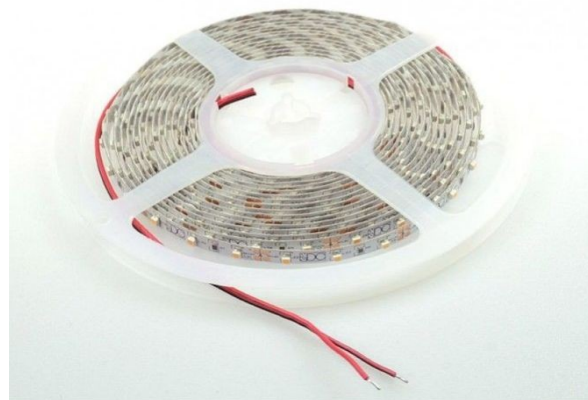

Neues LED-Lichtband mit CRI>97 und SunLike-Dioden

SunLike LEDs erzeugen Licht, das dem Sonnenlicht nahezu entspricht und dadurch für wesentlich schönere und natürlichere Lichtverhältnisse sorgt. Das sehr homogene Farbspektrum enthält keine überhöhten Blauanteile mehr.

Unser neues LED-Lichtband mit einem Farbwiedergabeindex von

>97 und einem Lichtstrom von über 1400 Lumen pro Meter ist mit diesen LEDs bestückt. Trennbar ist das Produkt alle 10cm und die Mindestabgabelänge beträgt 100cm.